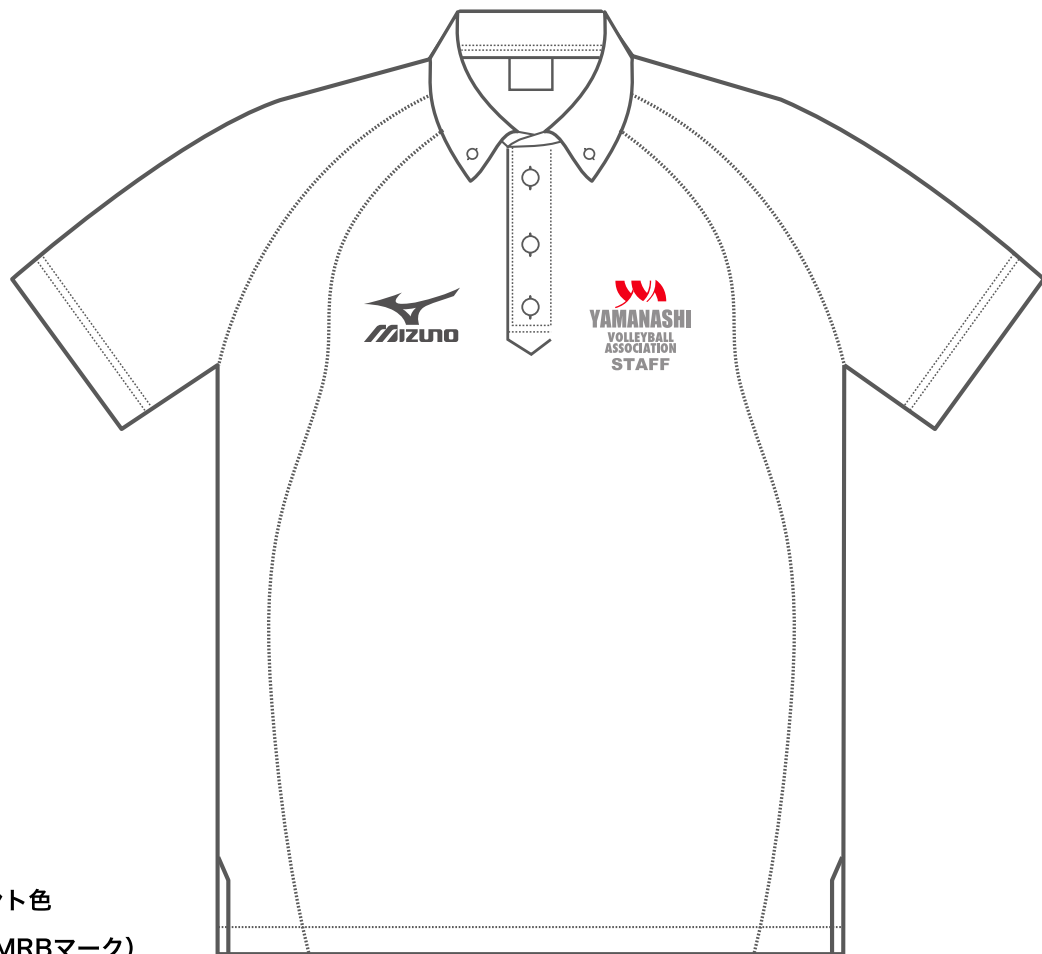

Design-3(修正)

プリント色

右胸(MRBマーク)

・PANTONE Cool Gray11(濃グレー)

左胸

・PANTONE 186(レッド)

・PANTONE Cool Gray8(グレー)

YAMANASHI
VOLLEYBALL
ASSOCIATION